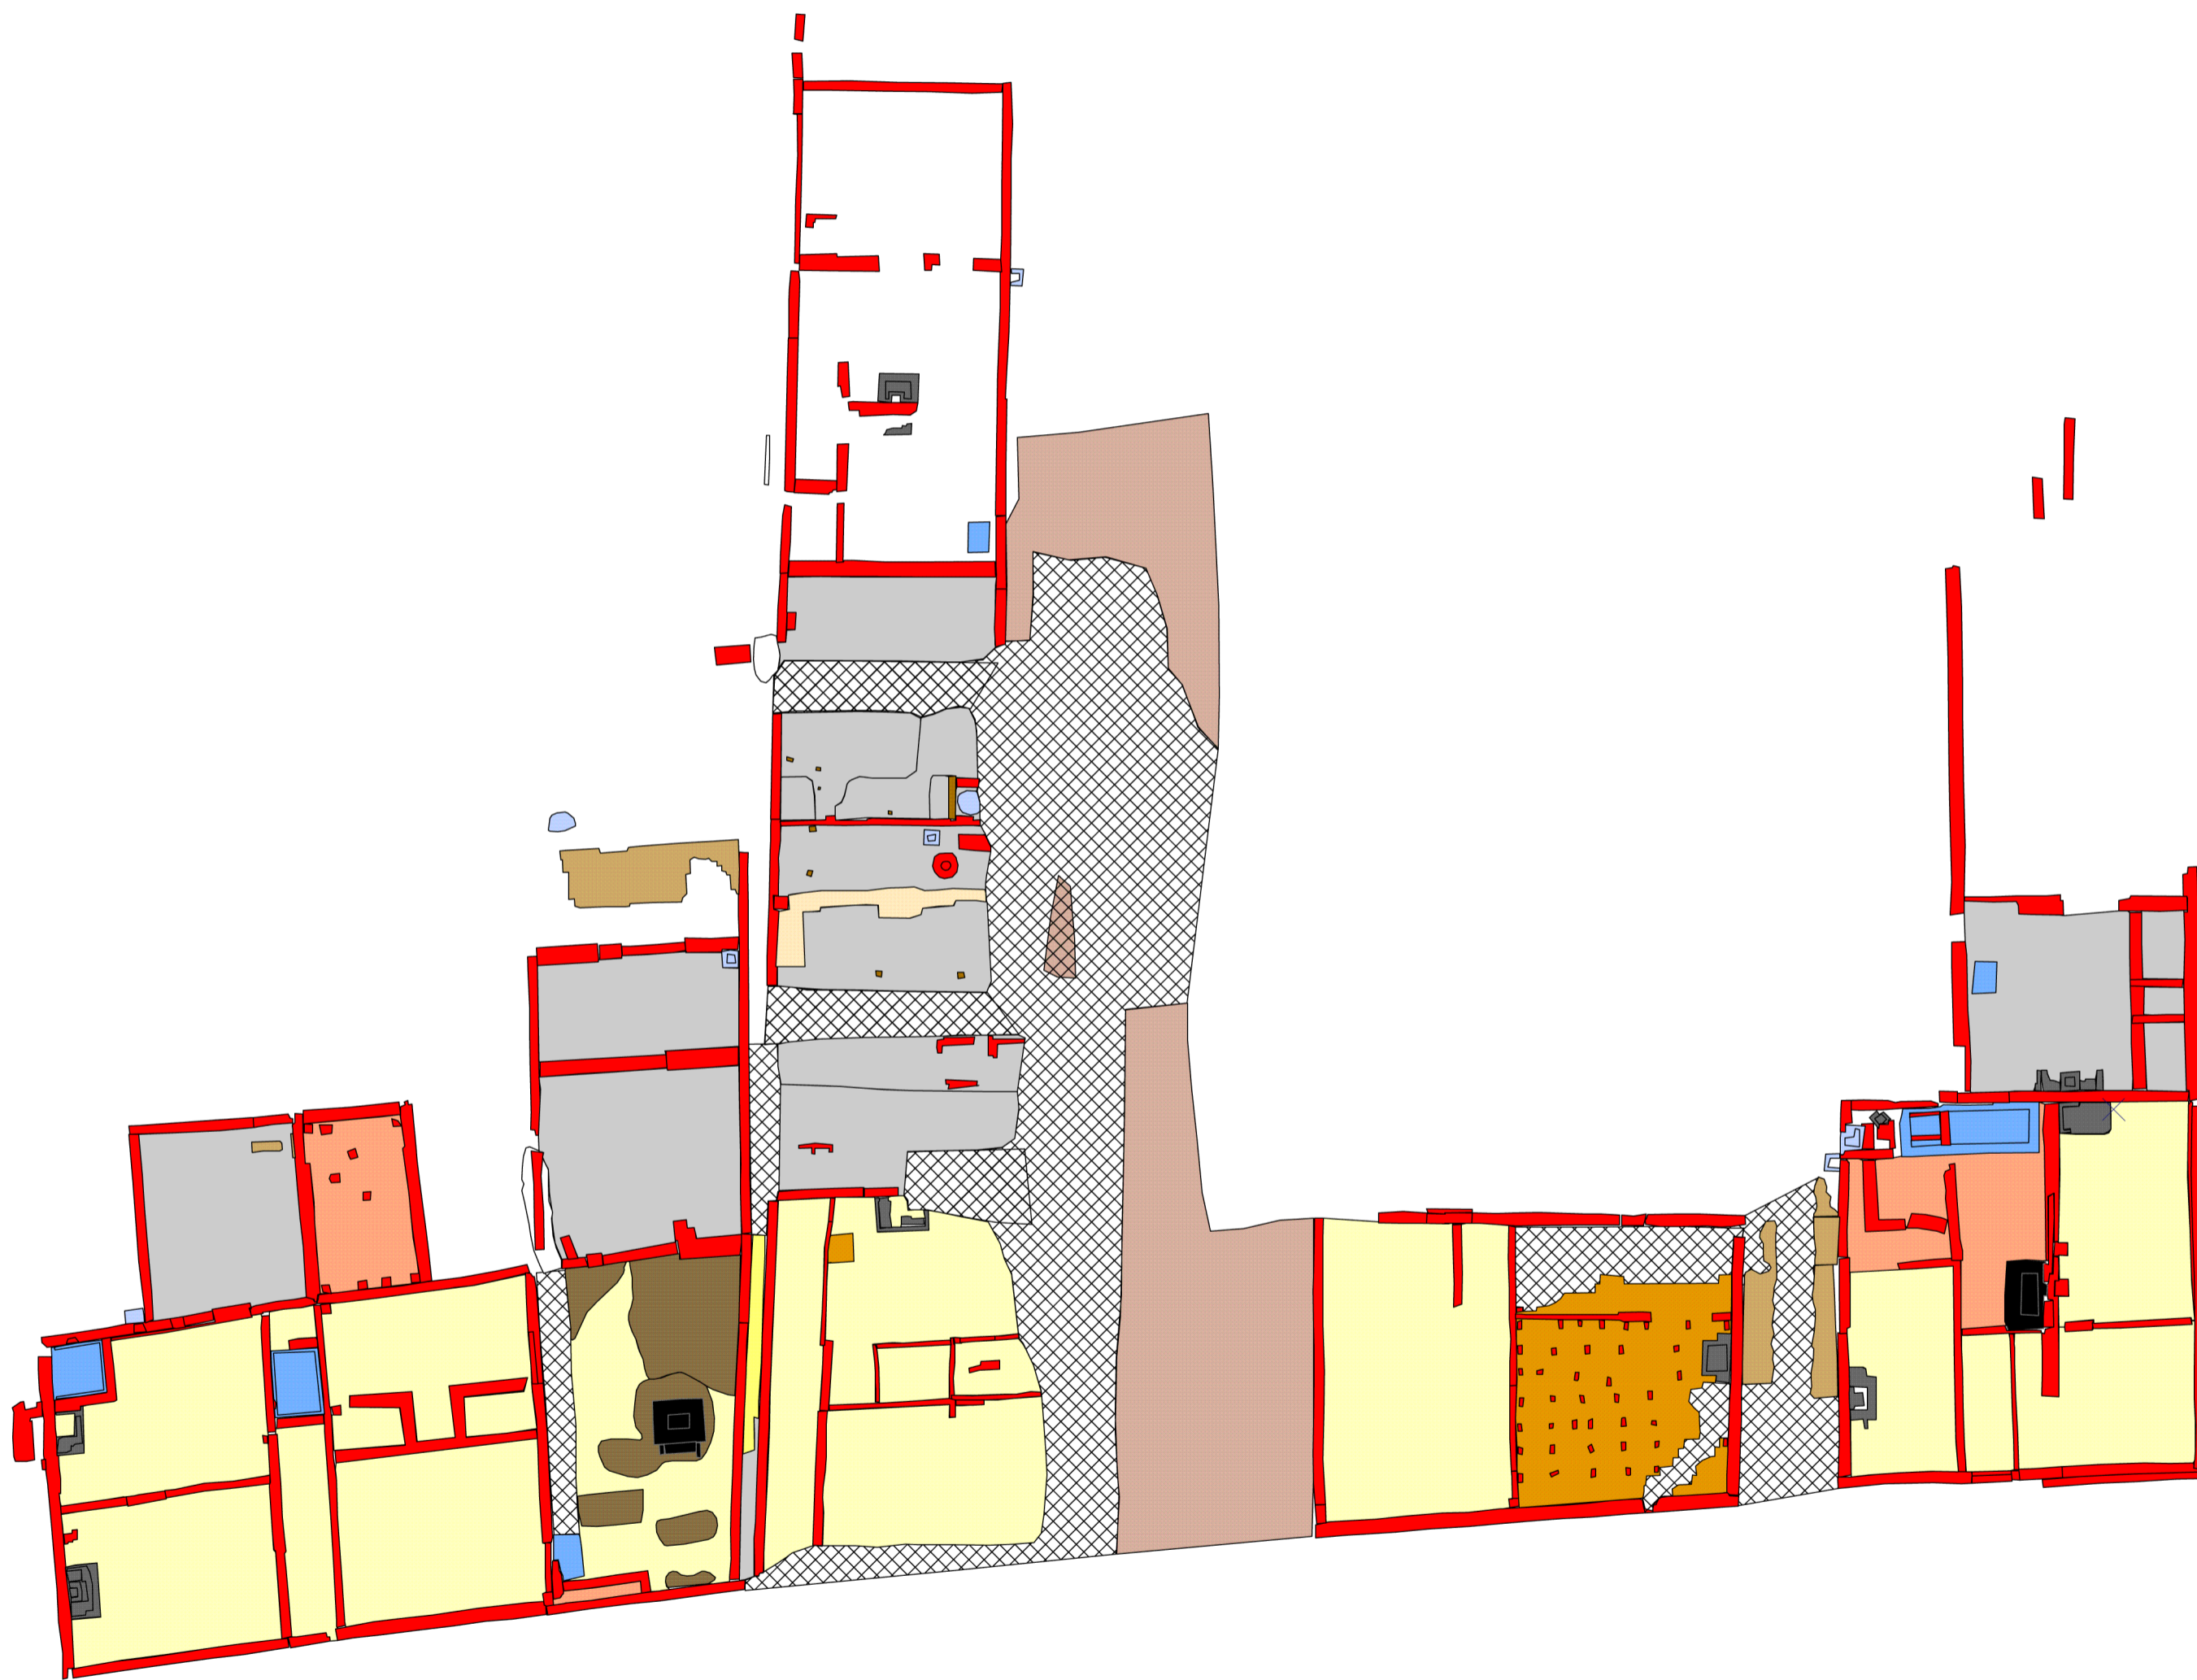

128300

128350

Alle Sporen Kaart met spoornummering: schaal 1:100

437100

437100

437050

437050

128300

128350

128300

128350

Alle Sporen Kaart met type spoor, overzicht vlak 1: schaal 1:150

437100

437100

**Legenda**

- BAK
- BESTRATING
- BETON
- DRUIPGOOT
- HAARD
- LOOPNIVEAU
- MUUR
- OPHOOGLAAG
- PAAL
- PLANK
- POER
- PUINLAAG
- PUT
- SMIDSVUUR
- UITBRAAKSPOOR
- VERHARDING
- VERSTORING
- VLOER
- ZANDLAAG

128300

128350

128300

128350

Alle Sporen Kaart met type spoor, overzicht vlak 2-3: schaal 1:150

437100

437100

**Legenda**

- BAK
- BESTRATING
- DIERBEGRAVING
- HAARD
- KUIL
- MUUR
- PAAL
- PLANK
- POER
- PUT
- VERHARDING
- VLOER

128300

128350